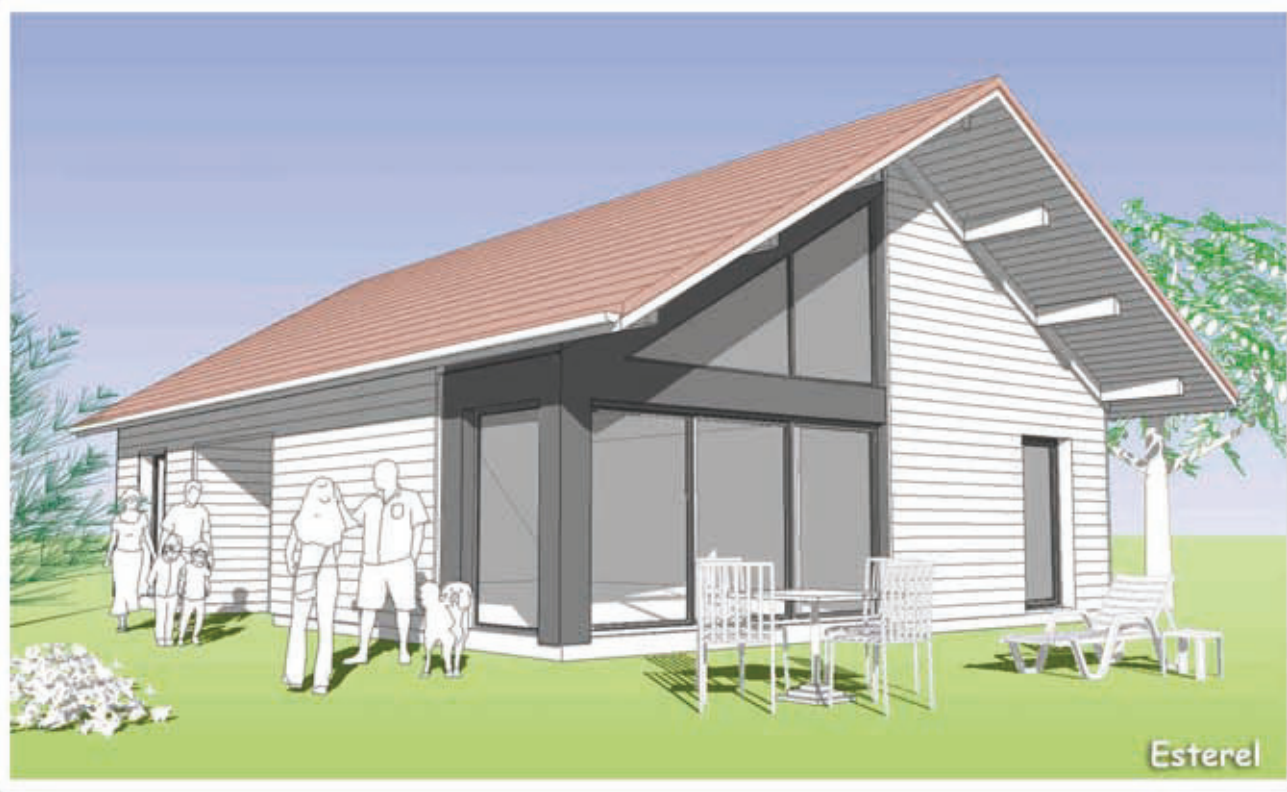

92 m²
4 pièces

ESTEREL

L'adéquation du verre et du bois procure à cette maison un caractère à la fois convivial et protecteur. Le passage aisé vers l'extérieur s'ouvre sur la perspective de belles journées et les grandes baies vitrées seront très appréciés en hiver pour leur apport en luminosité.