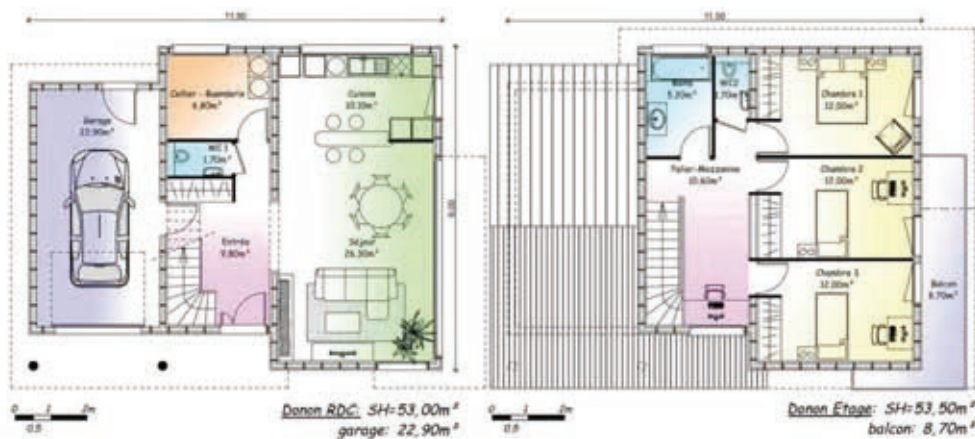

106,50 m<sup>2</sup>  
4 pièces

## DONON

Organisée sur 2 étages, la maison Donon a été conçue dans un souci d'optimisation de l'espace préservant ainsi au maximum la vie intime de ses occupants. Véritable passerelle vers le monde extérieur, le grand balcon à l'étage et la terrasse au rez de chaussée, apportent un aspect ludique et convivial à cette maison facile à vivre.

Donon (4pièces): SH=106,50m<sup>2</sup>